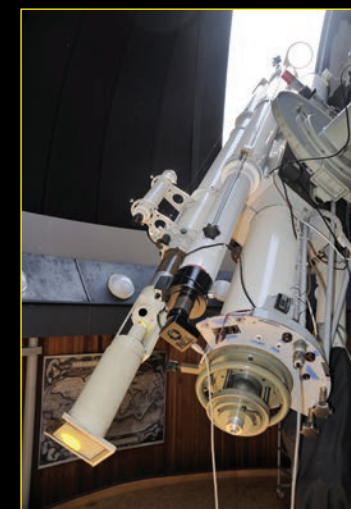

SE SLUNCEM SPOLEČNĚ